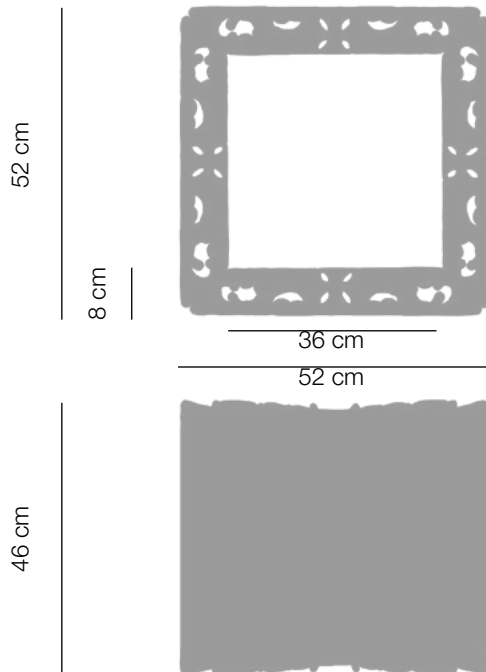

Cubo *Cube*

Materiale *Material*

Polietilene lineare riciclabile
stabilizzato UV per l'esterno.
*Recyclable linear polyethylene,
UV-steady for exterior use.*

Dimensioni *Overall Dimensions*

Larghezza *L* 52 cm / 20.5"

Profondità *W* 46 cm / 18"

Altezza *H* 52 cm / 20.5"

Larghezza int. *Int. L* 36 cm / 14"

Profondità int. *Int. W* 40 cm / 16"

Altezza cornice *Frame H* 8 cm / 3"

Peso *Weight* 10 kg / 22 lbs