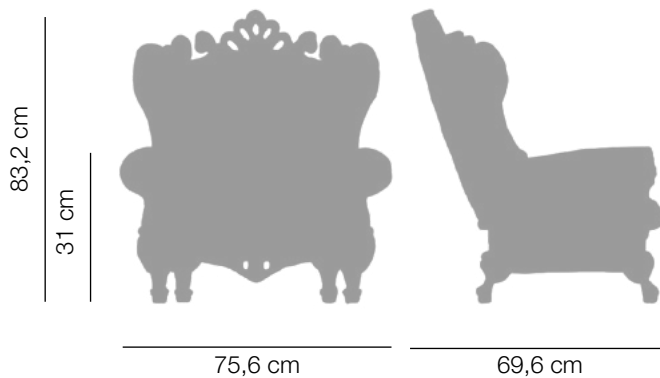

**Dimensioni** *Overall Dimensions*

Altezza *H* 34,5 cm / 13.5"

Profondità *W* 23 cm / 9"

Diametro est. *Ext diam* 34 cm / 13.5"

Diametro int. *Int. diam* 31 cm / 12"

Peso *Weight* 2,25 kg / 5 lbs

34 cm

34,5 cm

**Dimensioni** *Overall Dimensions*

Larghezza *L* 75,6 cm / 29.5"

Profondità *W* 69,6 cm / 27.5"

Altezza *H* 83,2 cm / 33"

Altezza Seduta *Seat H* 31 cm / 12"

Peso *Weight* 9 kg / 20 lbs

DUKE OF LOVE

SLIDE®

**Dimensioni** *Overall Dimensions*

Larghezza *L* 72 cm / 28.5"

Profondità *W* 72 cm / 28.5"

Altezza *H* 31,5 cm / 12.5"

Peso *Weight* 9 kg / 20 lbs

PRINCESS OF LOVE

SLIDE®

**Princess of Love**

**Dimensioni** *Overall Dimensions*

Larghezza *L* 52 cm / 20.5"

Profondità *W* 46 cm / 18"

Altezza *H* 52 cm / 20.5"

Larghezza int. *Int. L* 36 cm / 14"

Profondità int. *Int. W* 40 cm / 16"

Altezza cornice *Frame H* 8 cm / 3"