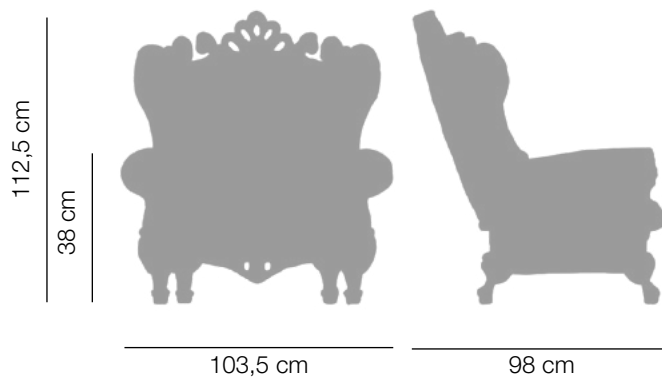

**Dimensioni** *Overall Dimensions*

Larghezza *L* 103,5 cm / 41"

Profondità *W* 98 cm / 38.5"

Altezza *H* 112,5 cm / 44.5"

Altezza Seduta *Seat H* 38 cm / 15"

Peso *Weight* 20 kg / 44 lbs

LITTLE PRINCE OF LOVE

*Recyclable linear polyethylene,  
UV-steady for exterior use.*

**Dimensioni** *Overall Dimensions*

Larghezza *L* 54,7 cm / 21.5"

Profondità *W* 54,7 cm / 21.5"

Altezza *H* 43,6 cm / 17"

Peso *Weight* 7,5 kg / 16,5 lbs

**Dimensioni** *Overall Dimensions*

Altezza *H* 34,5 cm / 13.5"

Profondità *W* 23 cm / 9"

Diametro est. *Ext diam* 34 cm / 13.5"

Diametro int. *Int. diam* 31 cm / 12"

Peso *Weight* 2,25 kg / 5 lbs

34 cm

34,5 cm

**Dimensioni** *Overall Dimensions*

Larghezza *L* 52 cm / 20.5"

Profondità *W* 46 cm / 18"

Altezza *H* 52 cm / 20.5"

Larghezza int. *Int. L* 36 cm / 14"

Profondità int. *Int. W* 40 cm / 16"

Altezza cornice *Frame H* 8 cm / 3"