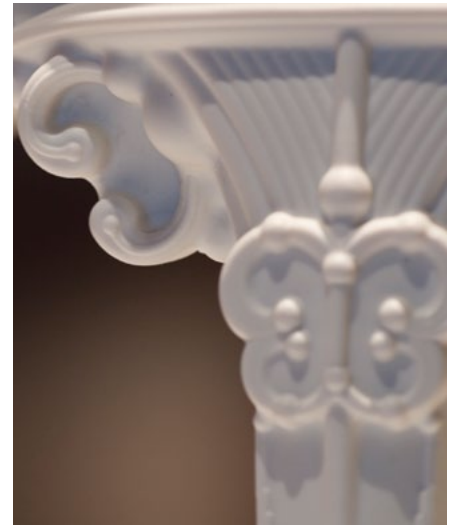

**Dimensioni** *Overall Dimensions*

Larghezza *L* 72 cm / 28.5"

Profondità *W* 72 cm / 28.5"

Altezza *H* 31,5 cm / 12.5"

Peso *Weight* 9 kg / 20 lbs

PRINCESS OF LOVE

SLIDE®

**Princess of Love**