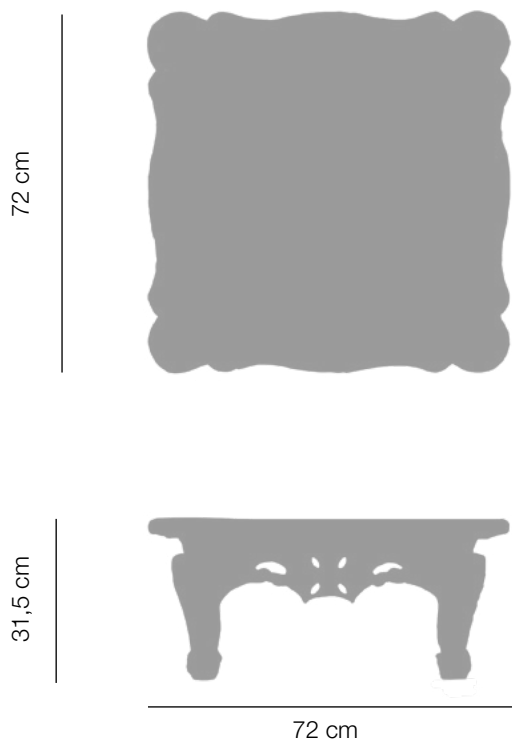

**Dimensioni** *Overall Dimensions*

Altezza *H* 34,5 cm / 13.5"

Profondità *W* 23 cm / 9"

Diametro est. *Ext diam* 34 cm / 13.5"

Diametro int. *Int. diam* 31 cm / 12"

Peso *Weight* 2,25 kg / 5 lbs

34 cm

34,5 cm

**Dimensioni** *Overall Dimensions*

Larghezza *L* 72 cm / 28.5"

Profondità *W* 72 cm / 28.5"

Altezza *H* 31,5 cm / 12.5"

Peso *Weight* 9 kg / 20 lbs

PRINCESS OF LOVE

SLIDE®

**Princess of Love**

**Dimensioni** *Overall Dimensions*

Larghezza *L* 54 cm / 21.5"

Profondità *W* 54 cm / 21.5"

Altezza *H* 92,4 cm / 36,5"

Peso *Weight* 6,5 kg / 14.3 Lb

**Caratteristiche** *Special Features*

Le sedie sono impilabili a gruppi di quattro.

**Dimensioni** *Overall Dimensions*

Larghezza *L* 52 cm / 20.5"

Profondità *W* 46 cm / 18"

Altezza *H* 52 cm / 20.5"

Larghezza int. *Int. L* 36 cm / 14"

Profondità int. *Int. W* 40 cm / 16"

Altezza cornice *Frame H* 8 cm / 3"