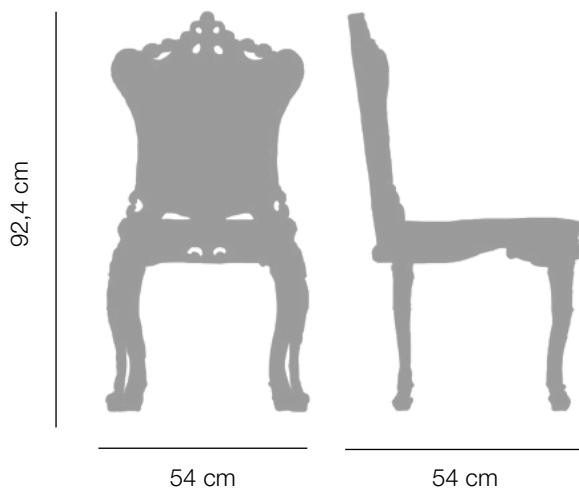

Sedia *Chair*

Materiale *Material*

Polietilene lineare riciclabile
stabilizzato UV per l'esterno.

*Recyclable linear polyethylene,
UV-steady for exterior use.*

Dimensioni *Overall Dimensions*

Larghezza *L* 54 cm / 21.5"

Profondità *W* 54 cm / 21.5"

Altezza *H* 92,4 cm / 36,5"

Peso *Weight* 6,5 kg / 14.3 Lb

Caratteristiche *Special Features*

Le sedie sono impilabili a gruppi di quattro.

The chairs can be piled up by groups of four.