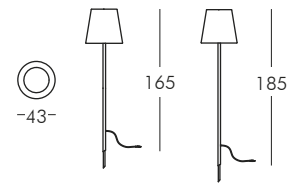

ALI BABA FIACCOLA

design Giò Colonna Romano