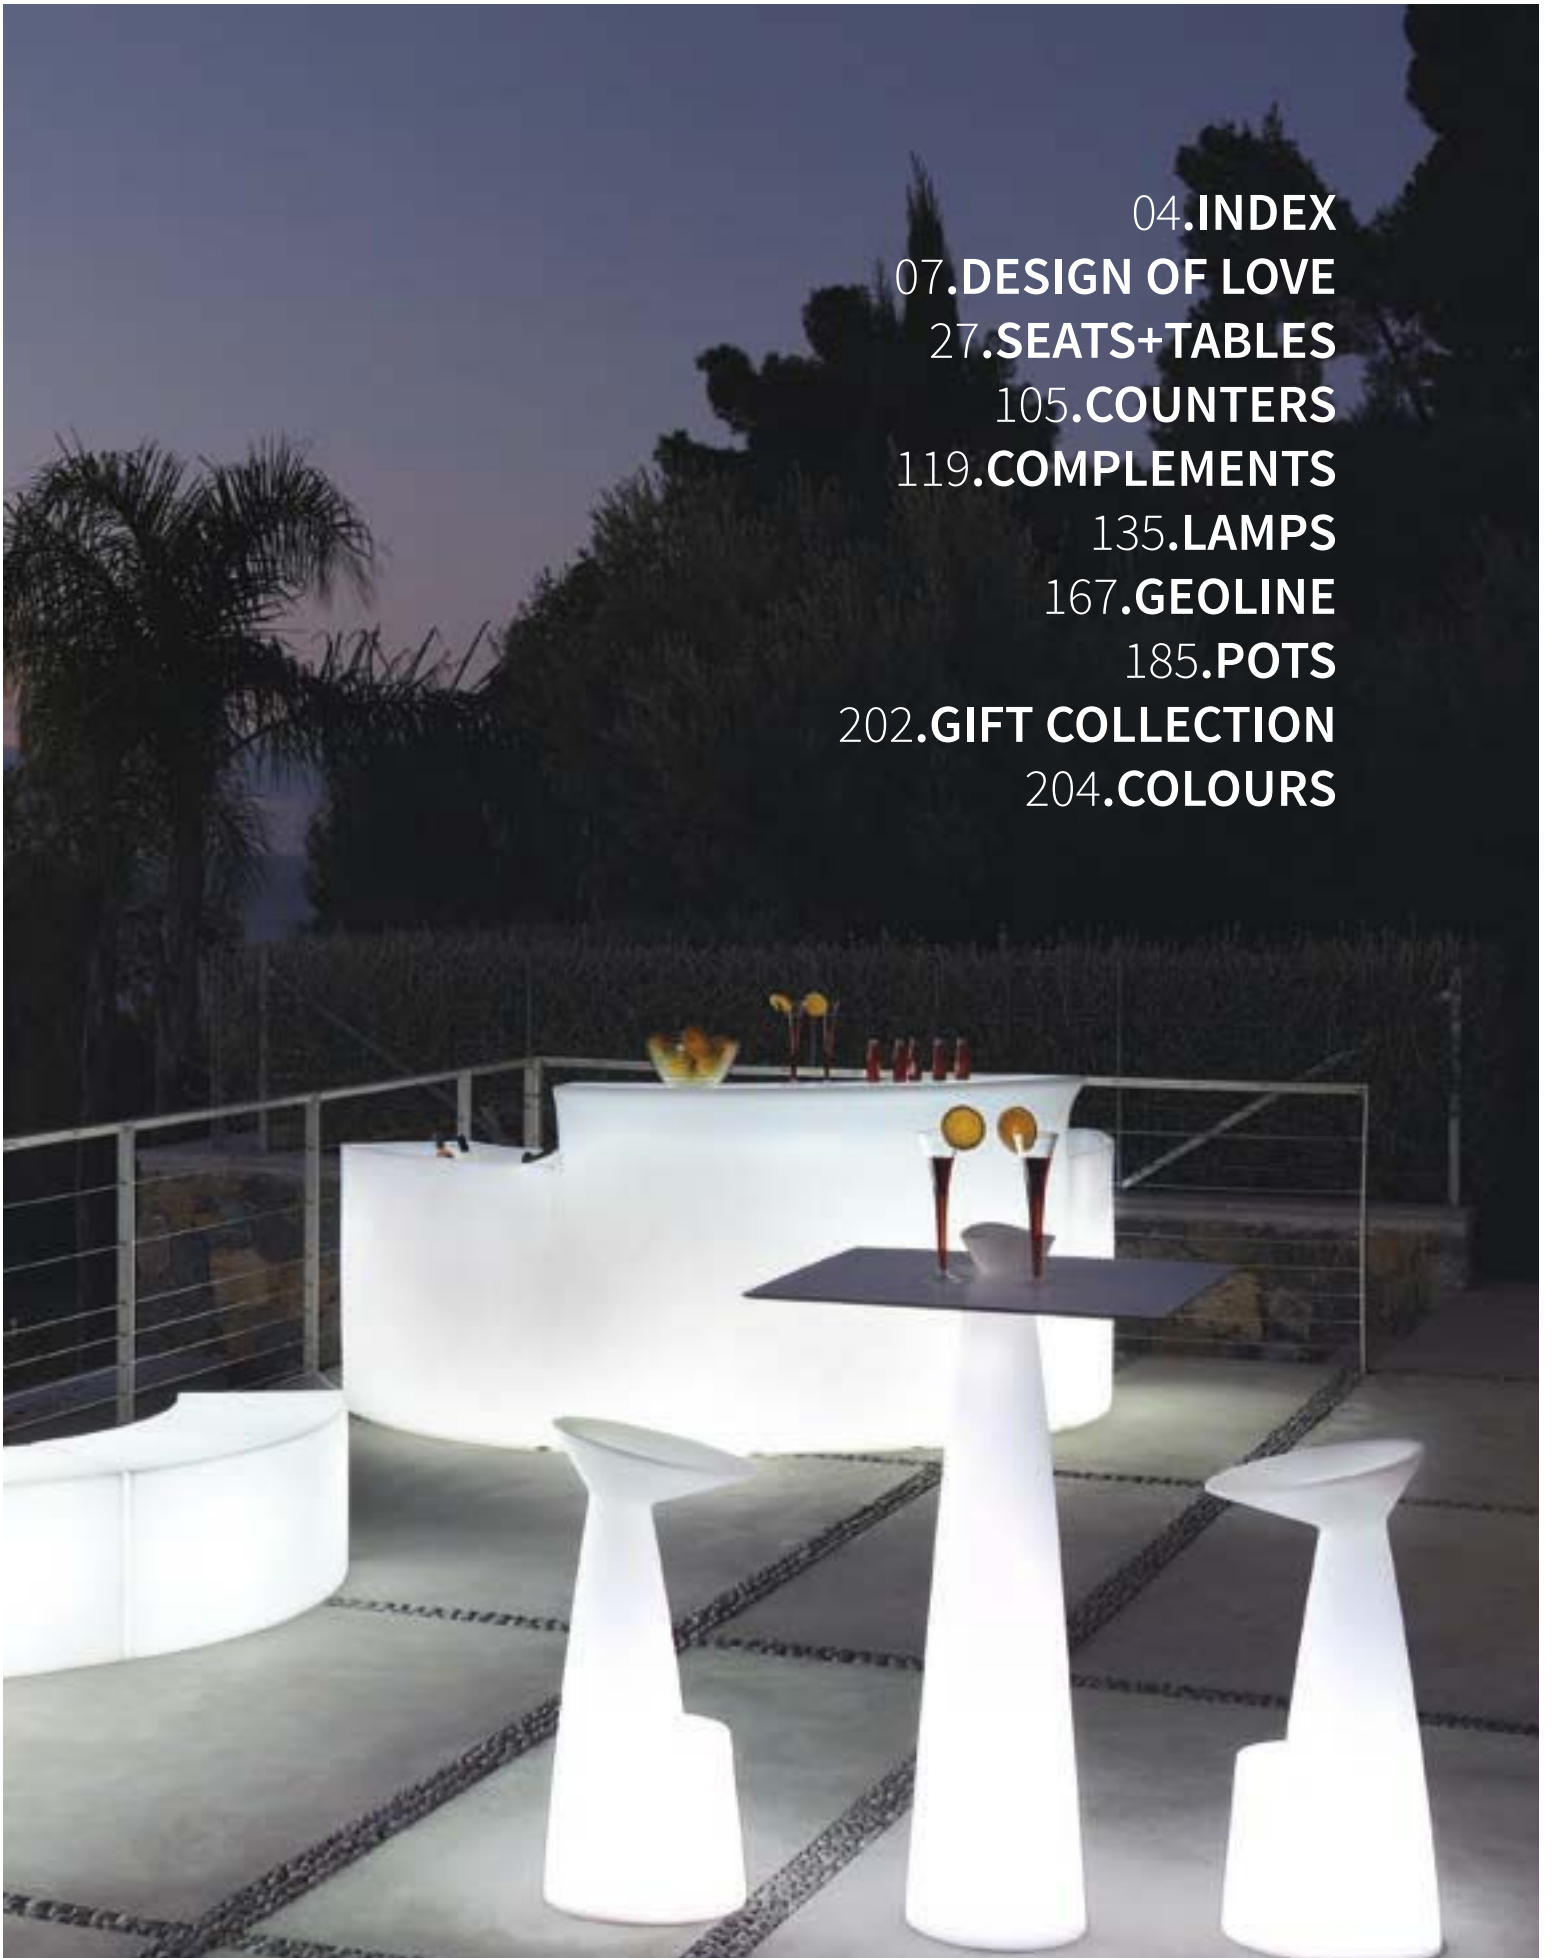

04. **INDEX**
07. **DESIGN OF LOVE**
27. **SEATS+TABLES**
105. **COUNTERS**
119. **COMPLEMENTS**
135. **LAMPS**
167. **GEOLINE**
185. **POTS**
202. **GIFT COLLECTION**
204. **COLOURS**