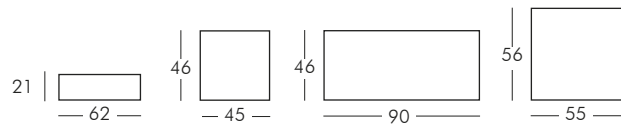

SECRET

design Rosaria Rattin

BENCH POT

design Slide Studio

QUADRA

design Giò Colonna Romano

.GIFT
COLLECTION

MINI HERE