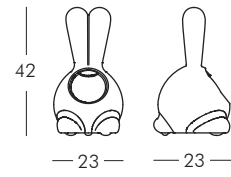

KOKÒ

design Giò Colonna Romano

— 26 —

— 22 —

JUMPIE

design Goran Lelas

HERE

design Alessandro Mendini