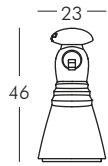

MR. BOT

design GlocalDesign