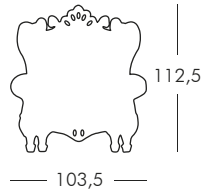

- 49 Low Lita Love
51 Low Lita Table
.M
121 Mag
125 Malbec
153 Manhattan
123 Margarita
203 Mini Bubo
203 Mini Here
203 Mini Jumpie
203 Mini Kokò
203 Mini Mr. Bot
203 Mini Myflower
203 Mini Pure
203 Mini Rina
19 Mirror of Love
195 Mon Amour
84 Moon
140 Mr. Bot
126 Mr. Giò
126 Mr. Giò Light Specchio
120 Mybook
116 Mydesk
.N
84 Nuvola Pouf
.O
128 Open Cube
90 Osvaldo
.P
72 Pandoro
96 Peak
97 Peak accessories
156 Pearl
151 Piantana Ali Baba
148 Pivot
129 Pixel
14 Pot of Love
136 Prêt-à-Porter
13 Princess of Love
194 Privé
143 Pure
147 Puzzle
.Q
61 Q4
201 Quadra
201 Quadra II
120 Quadro
8 Queen of Love
.R
54 Rap
140 Rina
58 Rococò
114 Roller Bar
150 Roller Lamp
.S
198 Secret
12 Sir of Love
145 Sirio
145 Sirio Stool
38 Sled
38 Sloth
110 Snack Bar
83 Snake
111 Splay
197 S-Pot
94 Square
197 Star
115 Swish
.T
89 Tao
34 Tarta
35 Tarta Table
41 Tea Time
139 There
60 Tic Tac
89 Toy
78 Twist
.U
165 Ufo
.V
77 Voilà
.W
80 Wave
80 Wave Pot
79 Wheely
94 Winston
.X
103 X2
186 X-Pot
.Y
189 Y-Pot
82 Ypsilon
.Z
59 Zoe

.DESIGN OF LOVE COLLECTION

QUEEN OF LOVE

design Moro, Pigatti

LITTLE QUEEN OF LOVE

design Moro, Pigatti

NEW SIR OF LOVE
design Moro, Pigatti

NOTE: other size available 260x120 cm.

PRINCESS OF LOVE